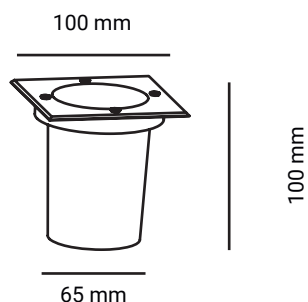

Porta GU10 da Giardino

Quadrato

Corpo ► Acciaio Inox

Unendo design moderno e funzionalità, crea effetti luminosi ricercati e garantisce un'atmosfera accogliente e sicura. Una soluzione di illuminazione elegante e di qualità è per valorizzare gli spazi esterni.

Caratteristiche generali	
Codice articolo	IPN67Q
Attacco	GU10
Tipologia	1xGU10 (non inclusa)
Indice di protezione	67
Materiale	AISI 201

Caratteristiche tecniche	
IK	08
Carrabile	Si

Altre caratteristiche	
Garanzia	2 anni